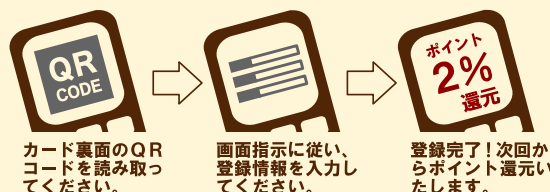

メールマガジン登録方法

QRコードからの登録方法

QRコードから登録できない場合

下記URLへアクセスしてください。

<https://rcs001.ppsys.jp/Z26CIRNFN/Login/login>

FNJカードの有効期限は最終ご利用日から3年間です。

3年間のご利用が無い場合は、カード残高はすべて無効に
なりますのでご注意ください。(残高のご返金は致しかねます)